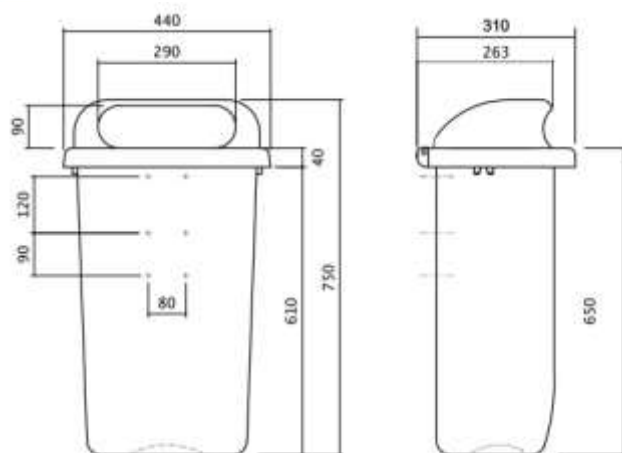

PRODUKT č. 7000

Plastový koš – 50 l

(Ilustrační fotografie)

Technická data

Materiál	Plast (HDPE)
Objem	50 l
Hmotnost	5,5 kg (+/-5%)
Šířka	440 mm
Hloubka	310 mm
Výška	750 mm
Výška vhozu	650 mm

Vlastnosti

- Vyrobeno z plastu – Polyetylen s vysokou hustotou.
- Koš je odolný UV záření, mrazu a široké škále chemikálií.
- Kovové části jsou zinkované – odolné korozi.
- Koš je možné upevnit na stojan nebo stěnu.
- Vybaveno plechovým plátem pro hašení cigaret.
- Vybaveno univerzálním zámekem.

Barevné provedení

- 7000-1 (Modré), 7000-2 (Zelené), 7000-6 (Oranžové), 7000-2SV (Světle zelené).

Určení

- Určeno jako odpadkový koš pro venkovní umístění.

Dodatky

- Možnost dodání žárově zinkované stojiny vhodné k zabetonování – typ 6999 (pr. 60 x V 1200 mm).