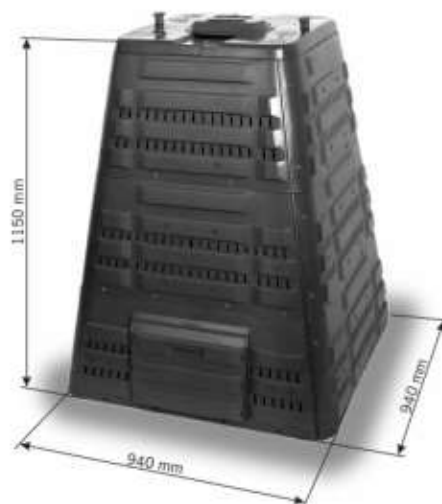

PRODUKT č. 3580

Kompostér - 720 l

Technická data

Materiál	Recyklovaný HDPE
Hmotnost	17,5 kg
Objem	720 l
Teplotní odolnost	-30°C/+50°C
Barevné provedení	Černé
Síla stěny	4,5 mm
Šířka	940 mm
Hloubka	940 mm
Výška	1150 mm

Vlastnosti

- Vyroben z Polyetylenu s vysokou hustotou (recyklovatelný).
- Vyrobeno metodou vstřikolisování.
- Sestavení bez náradí a spojovacího materiálu.
- Horní víko je vybaveno ventilem pro regulaci odvětrávání.
- Velký počet odvětrávacích otvorů.
- Vyjímání odpadu ze dvou protilehlých stran po vysunutí dvířek.

Určení

- Určeno ke kompostování.
- Vytváření plnohodnotného humusu.

Dodatky

- Nemá dno, což zajišťuje bezproblémový styk s půdou.